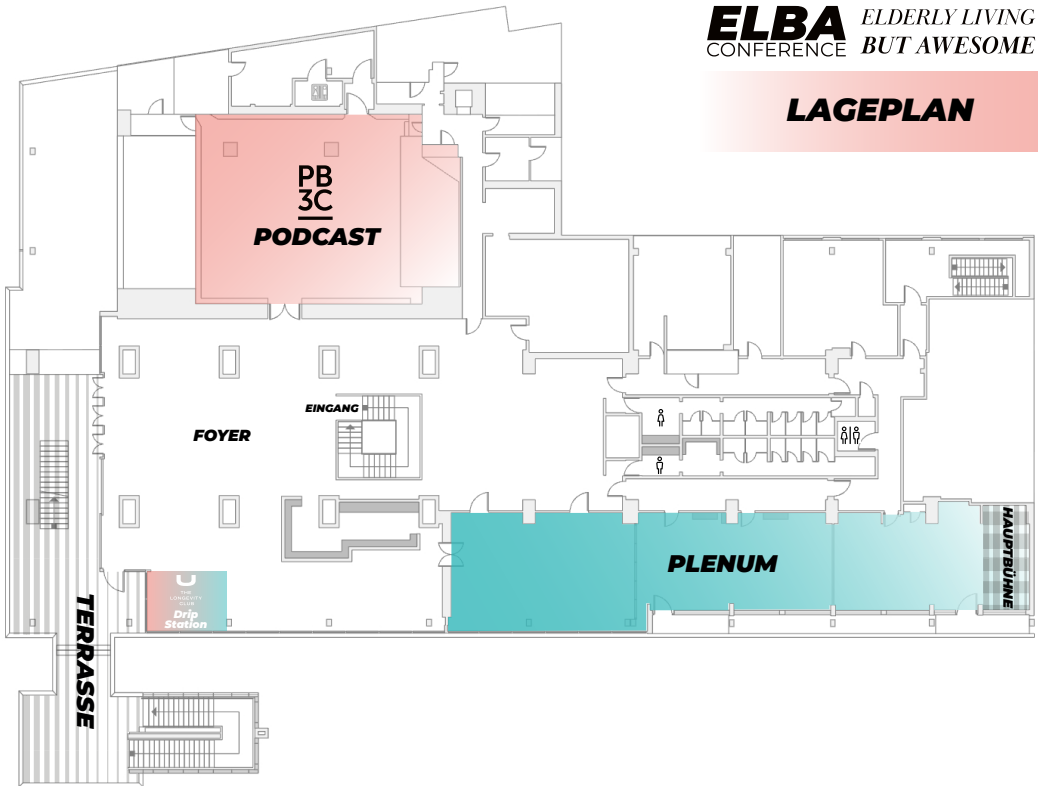

LAGEPLAN

WORKSHOPS
14:00 BIS 14:45 UHR